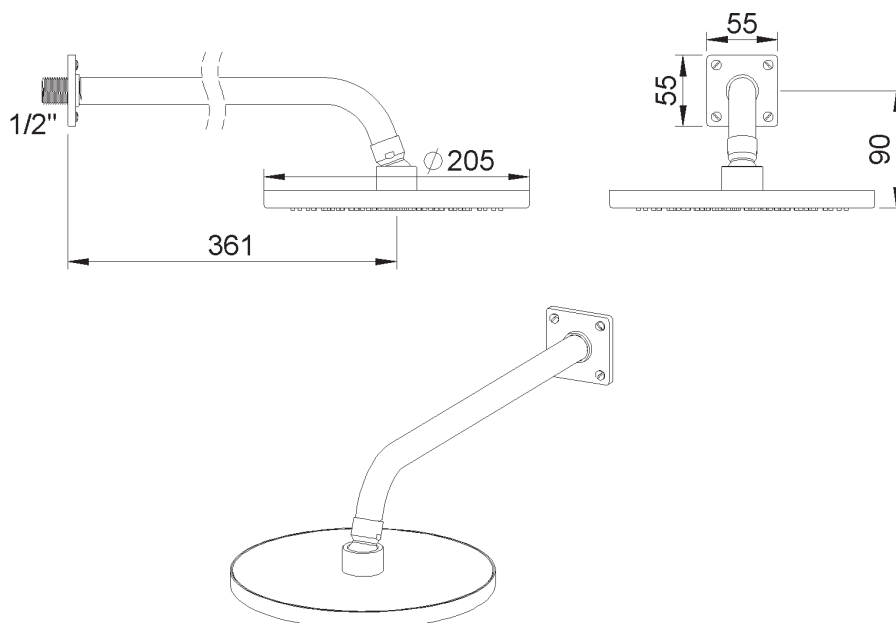

PRODUCT TECHNICAL SHEET

Collection : **FACTORY**

Ref. : **8020.--.79**

Tête de douche Ø 200mm orientable, ronde avec anticalcaire et bras 36cm

Ronde draaibare hoofddouche Ø 200mm, met antikalksysteem en arm 36cm

Round shower head Ø 200mm with ball head, anti-lime system and arm 36cm

Picture

Product details

Weight : 1,6 kg

Technical drawing

RA1.V01